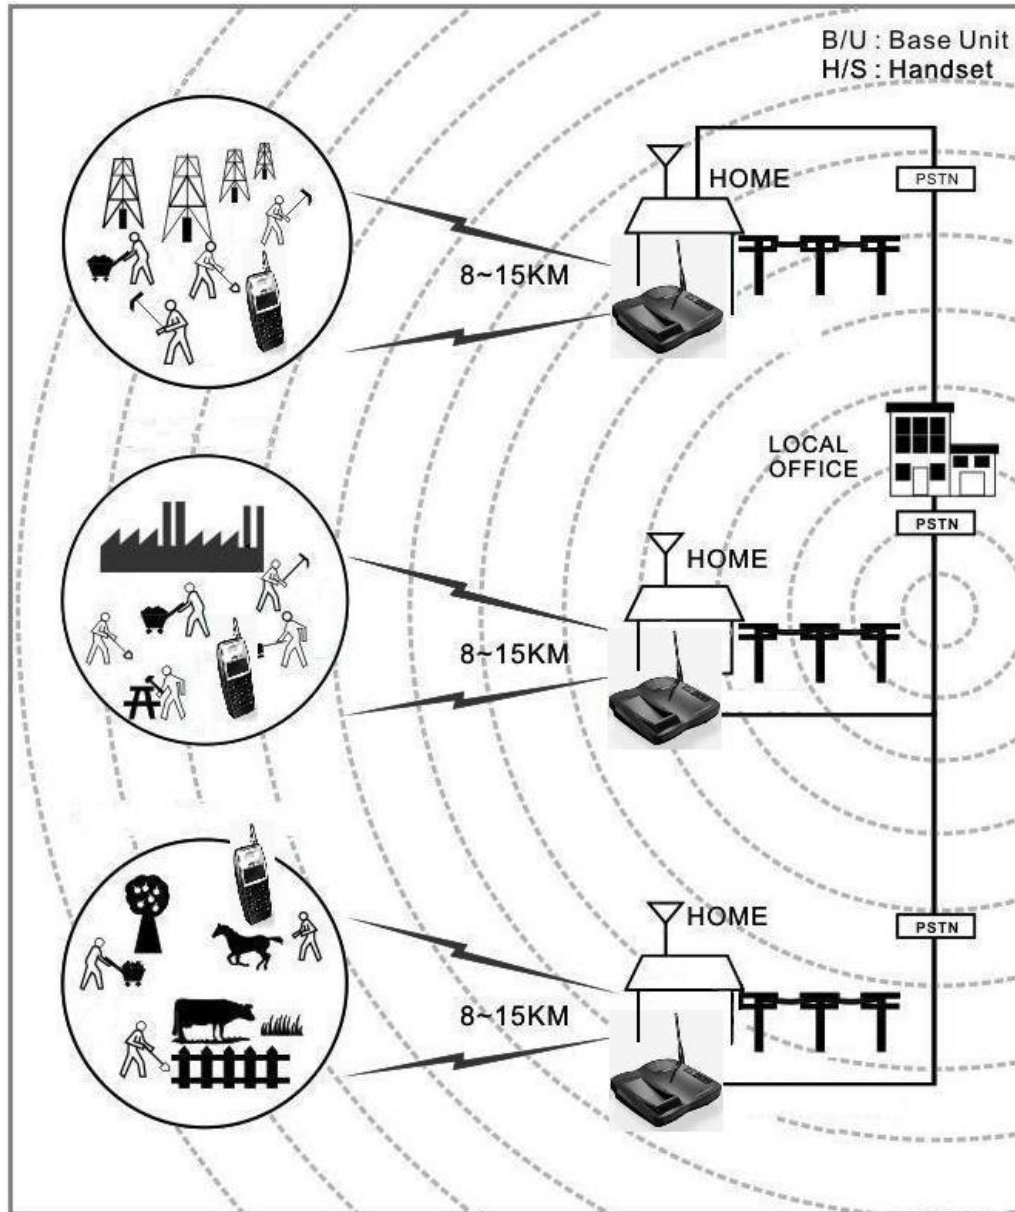

Application